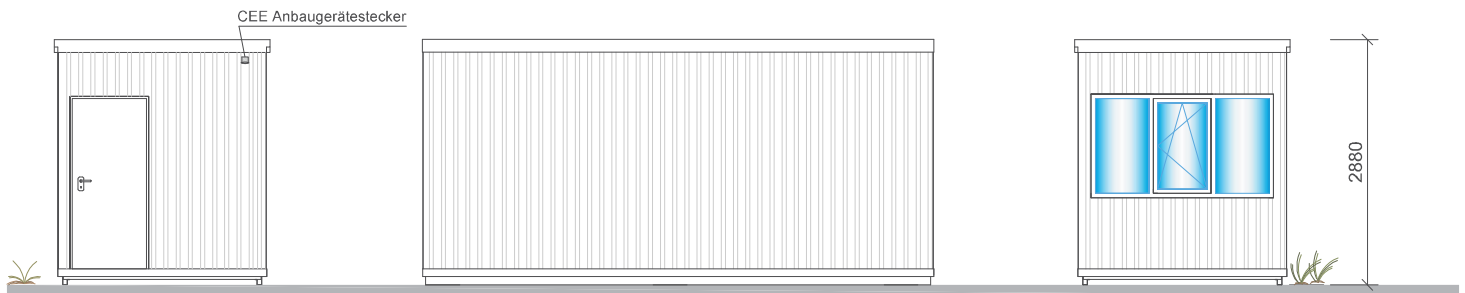

## Ansichten

Diese Zeichnung ist urheberrechtlich geschützt. Die Vervielfältigung, auch von Ausschnitten, ist nur mit ausdrücklicher Genehmigung der Optirent GmbH gestattet.

Alle Maßangaben sind Nennmaße. Istmaße, z. B. für Raumeinrichtung, nur durch genehmigte Angaben des Herstellers.

Kenndaten		Typenbezeichnung: <b>FLADAFI Container Typ T6</b>
Länge	6003 mm	
Breite	2530 mm	
Höhe	2880 / 2945 mm	
Raumhöhe	2500 mm	
Leergewicht	ca. 2000 kg	Änderungen vorbehalten. Stand 27.01.2021

Tel : 02261 911 96 0  
Fax : 02261 911 96 44  
www.optirent.de